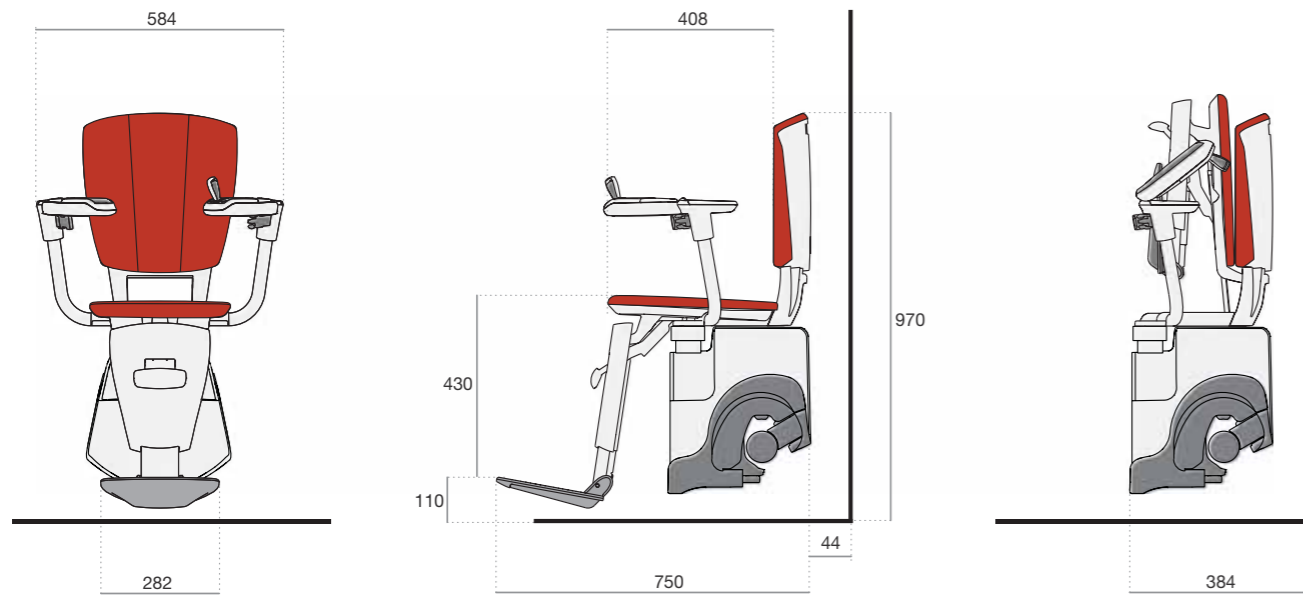

Caractéristiques techniques

CERTIFIÉ AUX NORMES EUROPÉENES EN VIGUEUR

Spécifications

Vitesse :	Max 0,15 m/s
Type d'entraînement :	Crémaillère et pignons
Puissance du Moteur :	350 W – Moteur d'entraînement 350 W – Moteur Horizontal
Capacité de charge :	125 kg
Batteries :	2 batteries de 12 V ; totale 24 V
Fonctionnement :	Joystick de contrôle en standard
Inclinaison d'escalier :	Jusqu'à 70°
Certification :	Directive Machines 2006/42/CE et Norme de Sécurité EN 81-40
Arrêt automatique :	Oui
Repose-pied :	Oui
Ceinture de sécurité rétractable :	Oui

A propos de Access BDD

30 ANS D'EXPÉRIENCE

Depuis plus de 30 ans, Access BDD se voue à rendre la vie plus facile à ses clients privés et publics.

Fournisseur de monte-escaliers, de plates-formes inclinées, de plates-formes élévatrices verticales et d'ascenseurs privés, Access BDD estime que la capacité de se déplacer librement ne doit pas être quelque chose que l'on tient pour acquis. Grâce à notre richesse de connaissances et notre expérience, nous sommes devenus l'un des principaux fournisseurs mondiaux de produits d'accessibilité.

Grâce à notre large éventail d'options personnalisables sur tous nos produits, vous pouvez être assuré que votre nouvel appareil sera parfaitement intégré dans votre domicile ou bâtiment.

Grâce à notre vaste patrimoine technique, nos produits sont précisément conçus pour être la référence dans notre secteur tout en se conformant à toutes les directives de sécurité en vigueur. Nos produits sont fabriqués pour être installés rapidement et avec un minimum de désagréments.

Le monte-escalier Flow2 est l'un des produits les plus fiables que j'aie eu le plaisir d'utiliser."

Lorsque vous choisissez un produit Access BDD, vous choisissez :

- une entreprise leader dans son secteur avec une richesse d'expérience
- la sécurité et la fiabilité
- l'innovation technologique