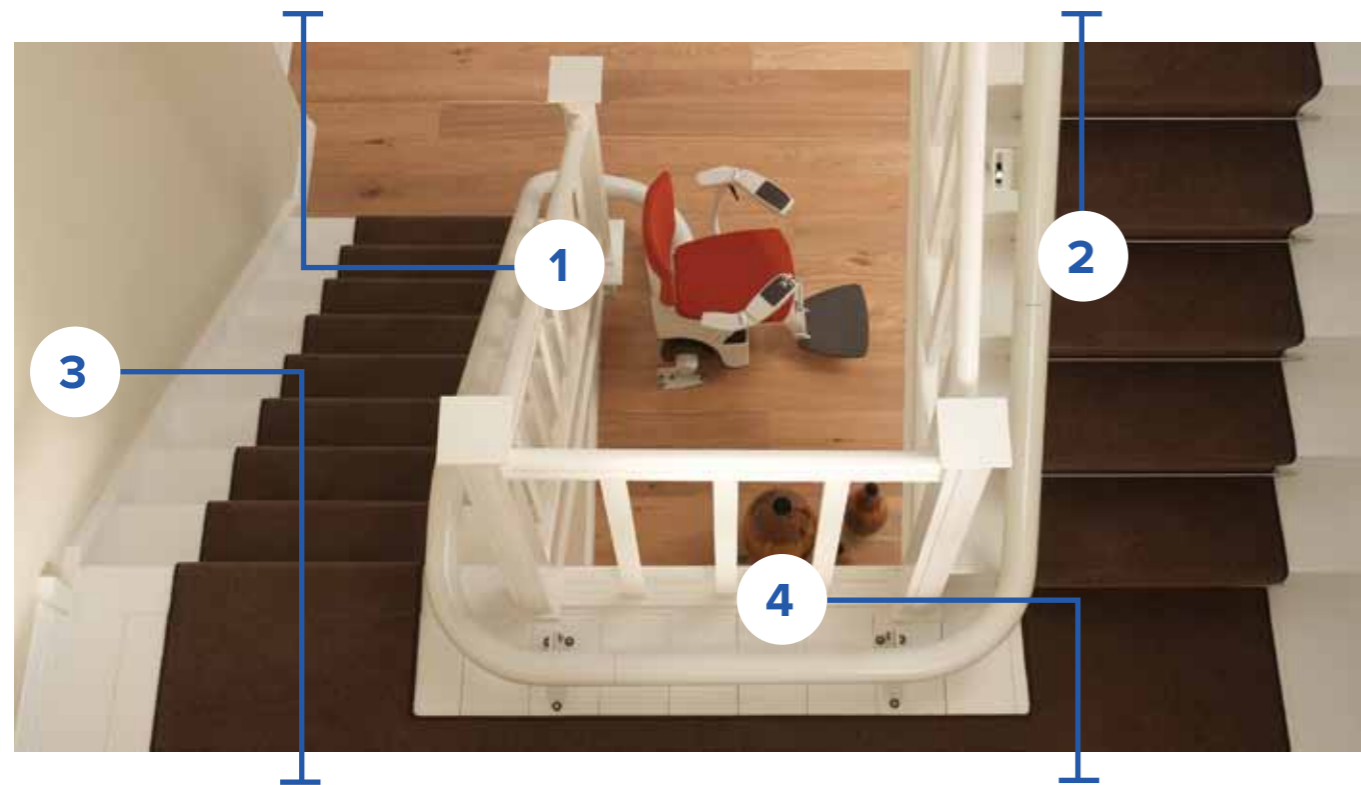

#### 2 Compact et discret

Une fois replié, le Flow2 ne prend que 340mm de largeur, ce qui lui permet de rester hors du passage d'autres utilisateurs de l'escalier. Le Flow2 dispose d'un monorail discret, fabriqué sur mesure, qui suit de près la courbe de votre escalier et peut être monté du côté désiré.

### PIVOTEMENT AVANCÉ ET TECHNOLOGIE DE MISE À NIVEAU

La «Technologie ASL» permet au Flow2 de pivoter et de rester parfaitement à niveau, tout en étant en mouvement pendant son fonctionnement. En tournant au cours d'un déplacement, vous êtes toujours dans la position la plus sûre et la plus confortable.

**Le siège est toujours dans la bonne position pour monter et descendre en toute sécurité.**

Le Flow2 pivote pendant sa course, ce qui signifie que monter et descendre du monte-escalier à chaque palier est rapide et facile. En haut de l'escalier, le siège pivote vers le palier facilitant une descente en toute sécurité.

**Rail interne ou externe dans les escaliers les plus étroits et les plus raides.**

Même dans le cas où l'escalier est étroit et raide, le Flow2 peut être installé au plus près des marches et du côté désiré. Votre escalier restera accessible aux autres membres de votre entourage, grâce à l'encombrement minimal du Flow2.